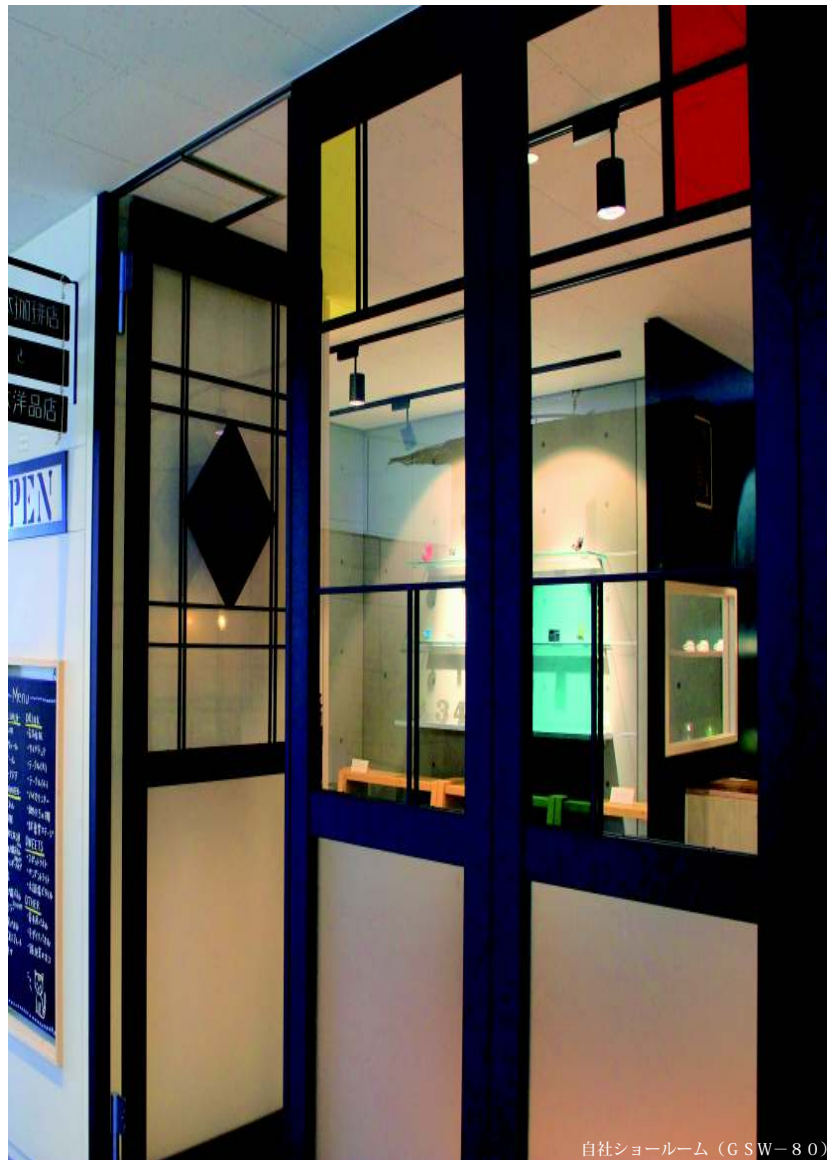

店舗 (GSW-19)

学校 (GSW-60)

自社ショールーム (GSW-80)

## 『見えて』『魅せる』スタイリッシュなガラス調移動間仕切システム

# ルーセントウォール LUCENT WALL

#### デザイン

- ◆ はめ込み材料  
ガラスやポリカーボネート等の透過素材を採用することで、デザイン性のある空間を作り出します。  
パネルを選択することも可能です。
- ◆ 中間中棧  
中棧は30mm、45mm、80mmから選択可能です。中棧無しも出来ます。
- ◆ フレームカラー  
標準はアルマイトシルバーですが、指定色の焼付塗装も可能です。